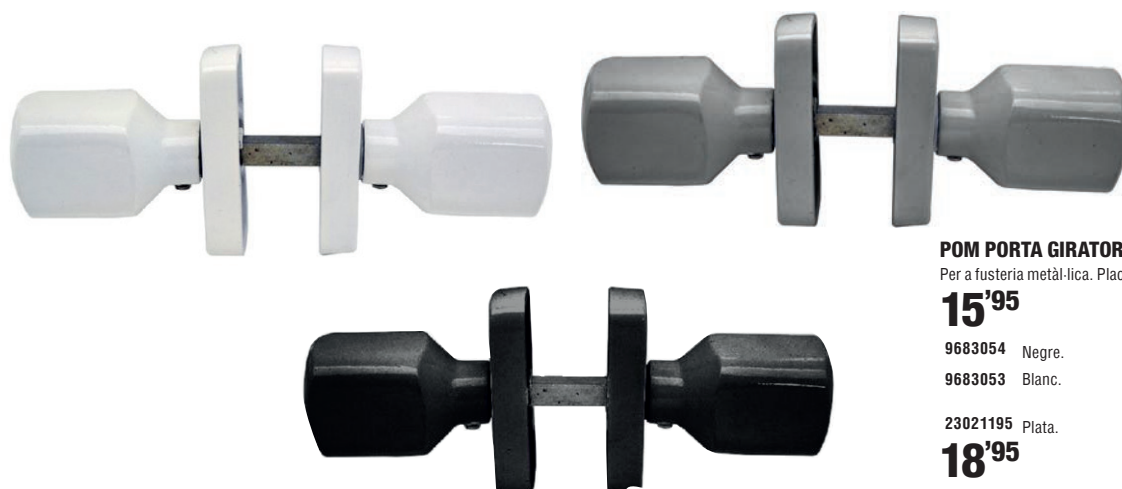

POM PORTA GIRATORI 6807

Per a fusteria metàl·lica. Placa 70x29 mm.

15'95

9683054 Negre.

9683053 Blanc.

23021195 Plata.

18'95