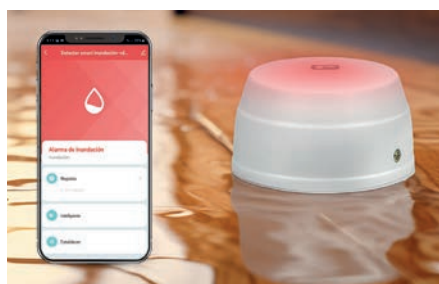

DETECTOR INUNDACIÓ SMART WIFI

23003535

Es col·loca en el terra prop de les fonts d'aigua que volem vigilar.

20'95

DETECTOR FUM SMART WIFI

23003525

Instal·lació en sostre o lloc alt, notifica qualsevol incidència al teu dispositiu mòbil. Rang de detecció: 20m2. Avis piles esgotades.

21'95