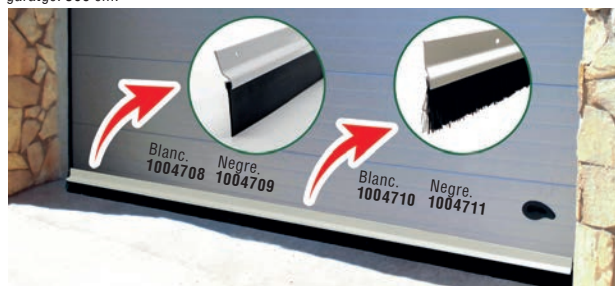

RIVET SOTA PORTA DOBLE ROTLLO PVC

1008850 Marró. 95 cm.

1008851 Gris. 96 cm.

1008852 Blanc. 97 cm.

5'95

RIVET D'ALUMINI PER A PORTES DE GARATGE

Evita l'entrada de brutícia i fulles a més d'aïllar tèrmicament el garatge. 305 cm.