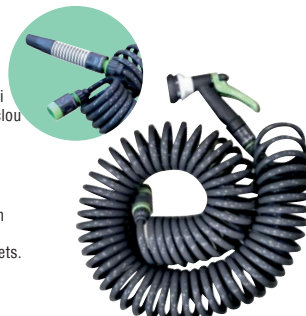

MÀNEGA ESPIRAL FLEXIBLE

9707985
Longitud de 8 m i Ø de 9,5 mm. Inclou llanxa.

12'95

9707984
Longitud de 15 m i Ø de 9,5 mm. Inclou pistola 8 jets.

19'95