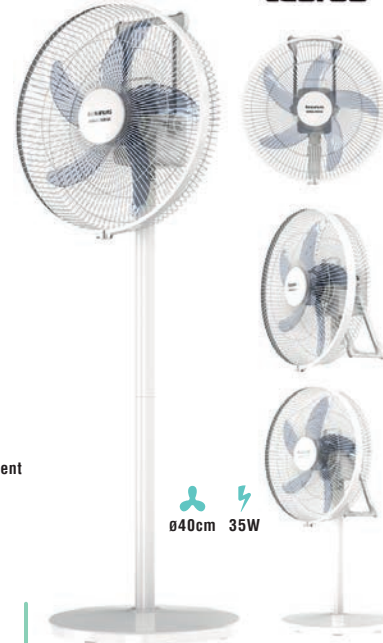

ø40cm 35W

VENTILADOR DE PEU 4 EN 1 BOREAL

23020355
 Motor súper silenciós. Portàtil, amb bateria, autonomia de 8h. Ventilador de peu, de taula, terra i paret. 5 velocitats, 3 modes: normal, brisa i nit.